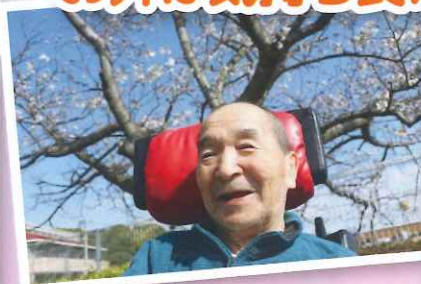

南風苑短期入所サービスセンター
上天草市大矢野在宅介護支援センター
南風苑指定居宅介護支援事業所
☎(0964) 56-0119

三角港祭り

巨大な船で
たまがったあ〜

七夕

願いごとが叶いますように

苑庭花見

お外は気持ち良かねえ〜♪

菖蒲湯

厄払いして
元気！元気！

パック

ますます美しく★
男性も美容を気にする時代ばい!

デイサービスだより

菖蒲湯

運動会

七夕

誕生会